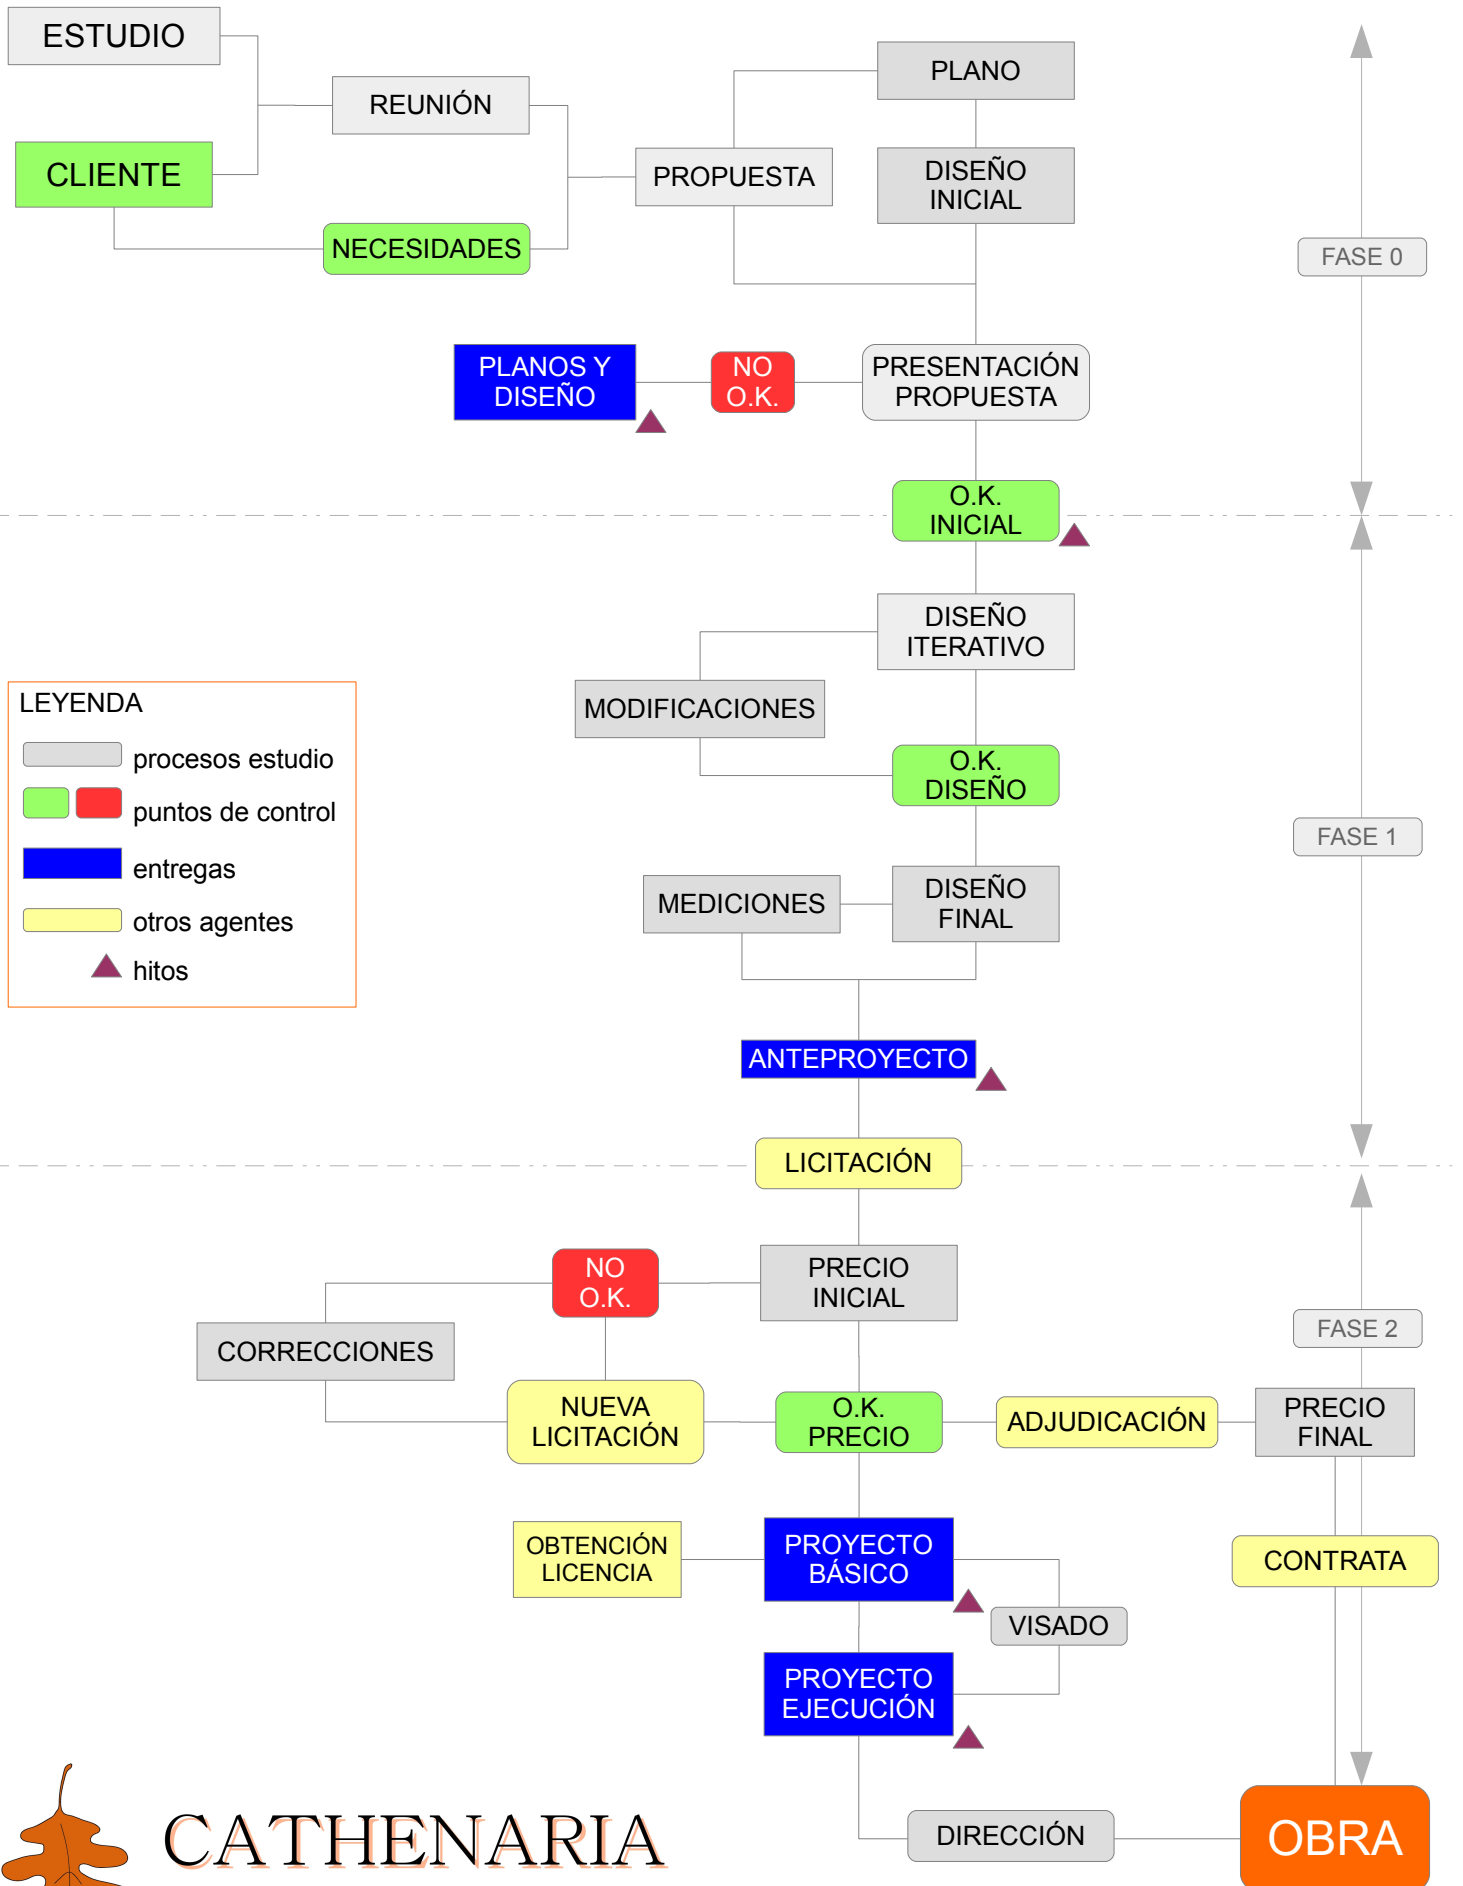

FUNCIONAMIENTO DEL SERVICIO DE GESTIÓN INTEGRAL DE PROYECTOS

CATHENARIA

SOLUCIONES TÉCNICAS

ARQUITECTURA / CONSTRUCCIÓN / MADERA

www.catheneria.com